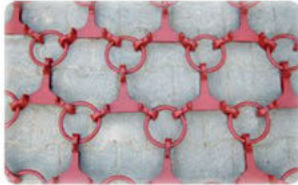

AGRO*^M Wiesenschleppennetze

Gußsterne beidseitig verwendbar

Netze für Wiesenschleppen mit Combi Stern für Typ HPC

Modell	Arbeitsbreite	Reihen	Preis
NHPC3	3,00 m	3-reihig	375,00 €
NHPC4	4,00 m	3-reihig	435,00 €
NHPC4-4	4,00 m	4-reihig	550,00 €
NHPC5	5,00 m	3-reihig	565,00 €
NHPC5-4	5,00 m	4-reihig	715,00 €
NHPC6	6,00 m	3-reihig	695,00 €
NHPC6-4	6,00 m	4-reihig	855,00 €
NHPC8	8,00 m	3-reihig	850,00 €
NHPC8-4	8,00 m	4-reihig	1.150,00 €

Zubehör / Ersatzteil

Combi Stern (HPC748028)

7,50 €

Ring (HPC748028)

3,00 €

Vorfracht bei Sammelladung: 20,00 €

Ab 3 Stück frachtfrei !